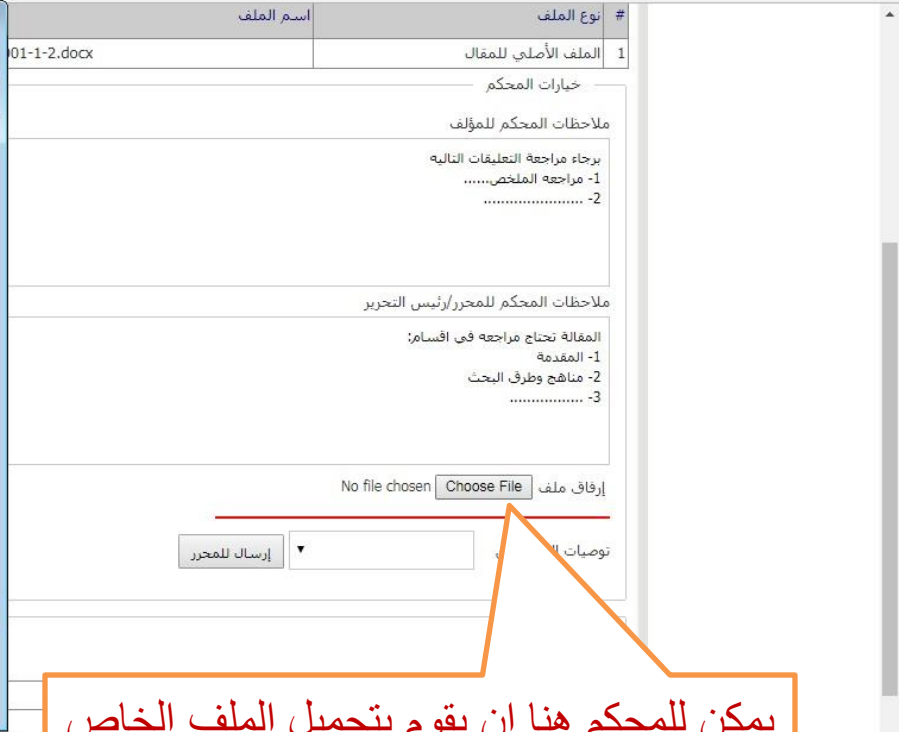

يمكن للمحكم هنا ان يقوم بتحميل الملف الخاص
بالمقال من جهاز الكمبيوتر الخاص به اذا قام
بعمل تعقب للتغيرات (Track changes)
وذلك عن طريق الضغط علي choose file ثم
يقوم بتحميل الملف من الكمبيوتر كما هو مبين
بالشكل