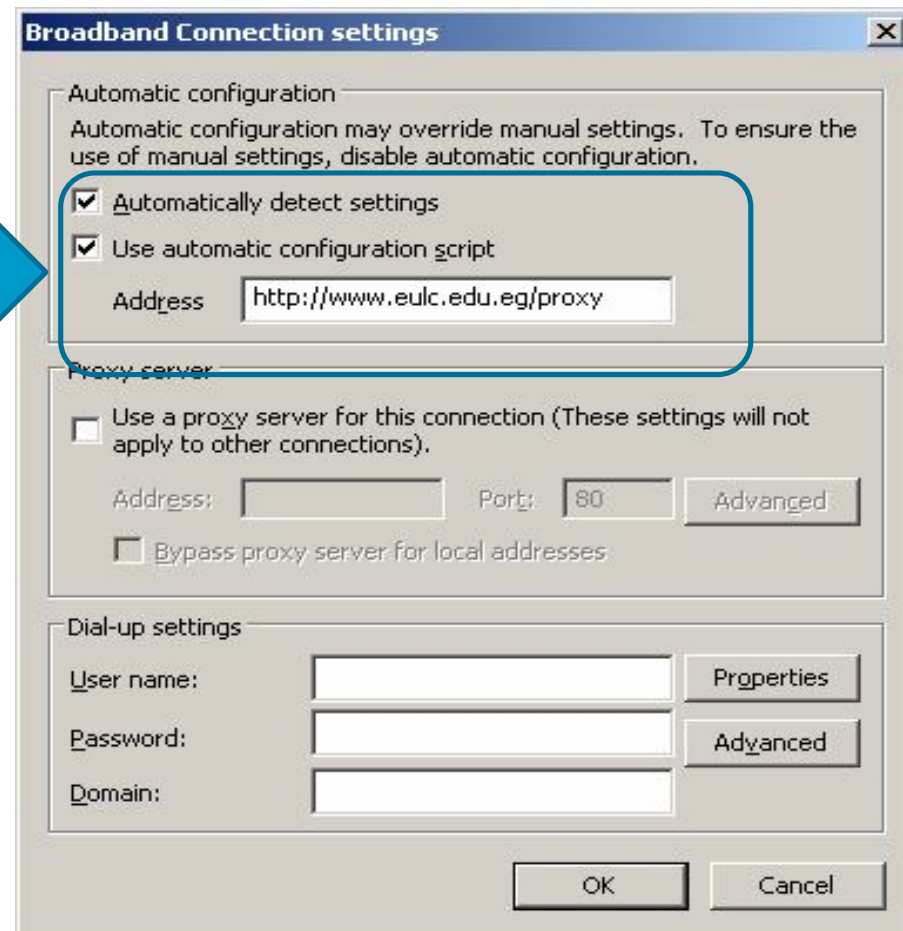

استخدام قواعد البيانات من المنازل

Setup Proxy For Dial-up